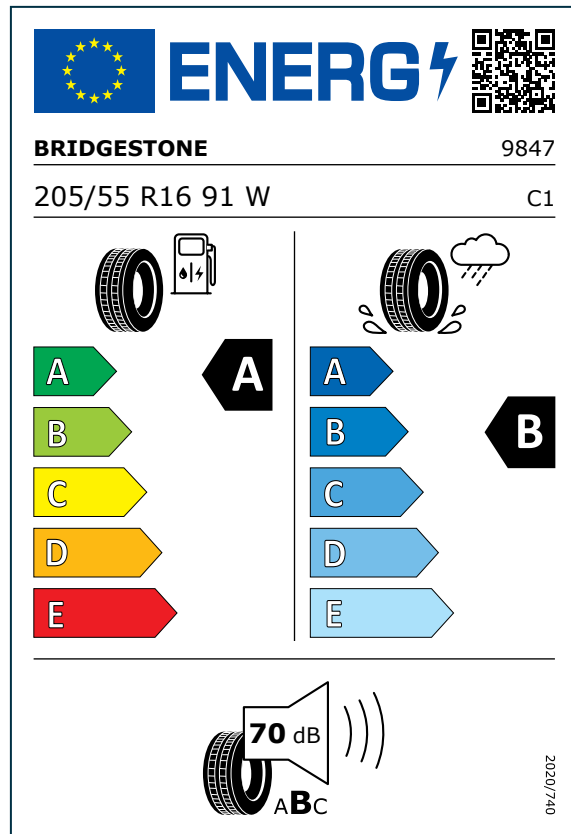

# תוויות צמיגים - BMW M4

- תצרוכת האנרגיה ובטיחות השימוש בדרך תלויים משמעותית בהתנהגות הנהג ובפרט:
  - נהיגה חסכונית יכולה להפחית משמעותית את צריכת האנרגיה
  - יש לבדוק לחץ אוויר בצמיגים באופן קבוע כדי להבטיח תצרוכת אנרגיה מיטבית ומניעת החלקה
  - יש להקפיד על שמירת מרחק בלימה בטוח

## מקרא

שם יצרן הצמיגים

מידת הצמיג

דירוג מדד צריכת הדלק של  
הצמיג:  
- **A** - יעילות צריכה גבוהה ביותר  
- **E** - יעילות צריכה נמוכה ביותר

דירוג מדד יכולת הבלימה של  
הצמיג בכביש רטוב:  
- **A** - הדירוג הגבוה ביותר  
- **E** - הדירוג הנמוך ביותר

דירוג מדד הרעש החיצוני של הצמיג בדציבלים:  
- **A** - גל שחור: שקט (3 דציבלים או יותר מתחת לסף האירופי העתידי)  
- **B** - גלים שחורים: מתון (בין הסף האירופי העתידי ו-3 דציבלים לפחות)  
- **C** - גלים שחורים: רועש (מעל הסף האירופי העתידי)